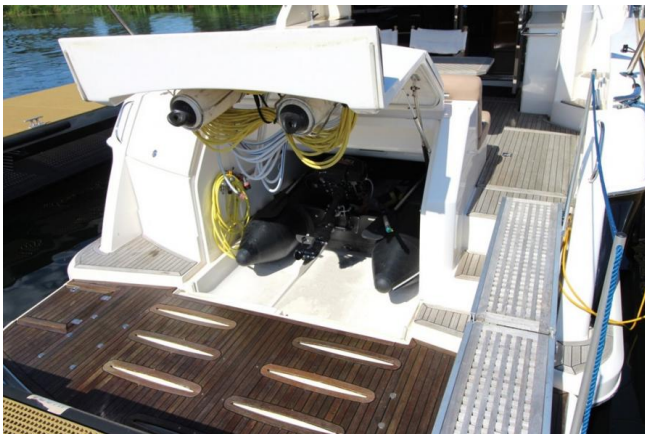

Sterkenburg

YACHT BROKERS