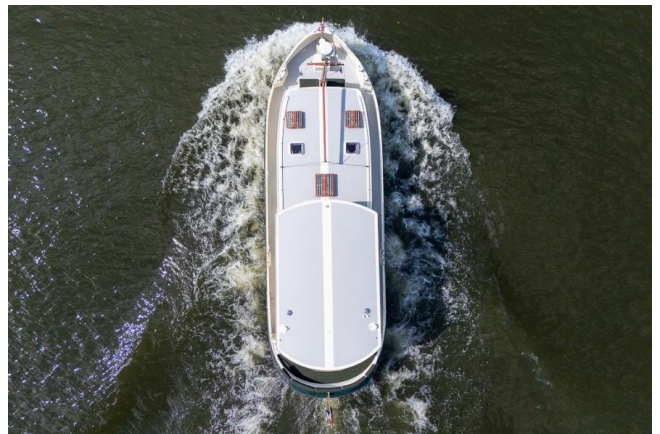

Sterkenburg

YACHT BROKERS