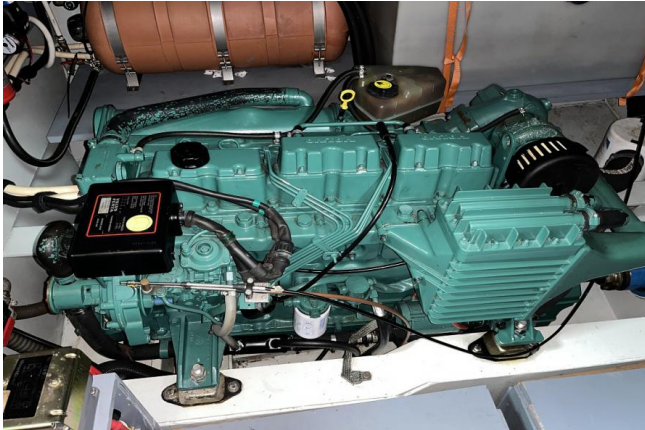

Sterkenburg

YACHT BROKERS