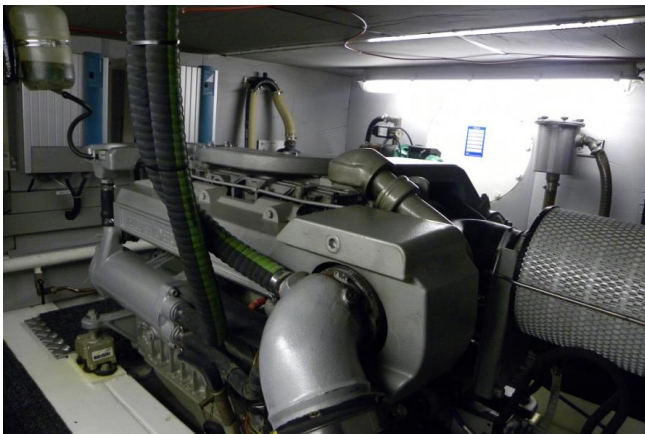

Sterkenburg

YACHT BROKERS