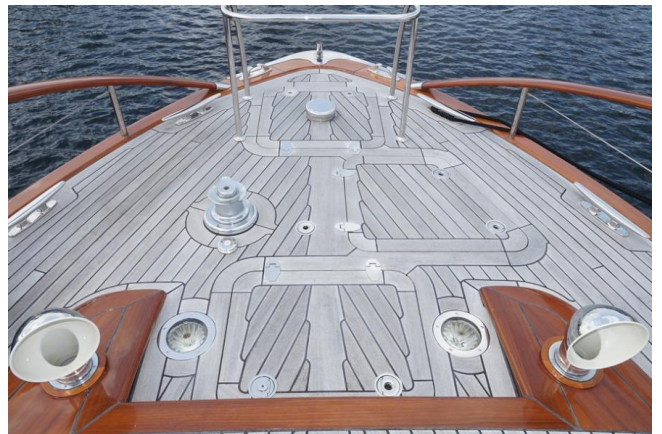

Sterkenburg

YACHT BROKERS

STERKENBURG YACHT BROKERS B.V. NIEUWE JACHTHAVEN 6 • 4924 BA DRIMMELEN
T +31 (0)162 68 57 22 • F +31 (0)162 68 22 98 • INFO@STERKENBURGYACHTBROKERS.NL • WWW.STERKENBURGYACHTBROKERS.NL
ABN AMRO Iban NL98 ABNA 045 92 47 042 • BIC ABNANL2A • BTW-Nr. NL8219.72.881.B.01 • KvK-nummer 17277345