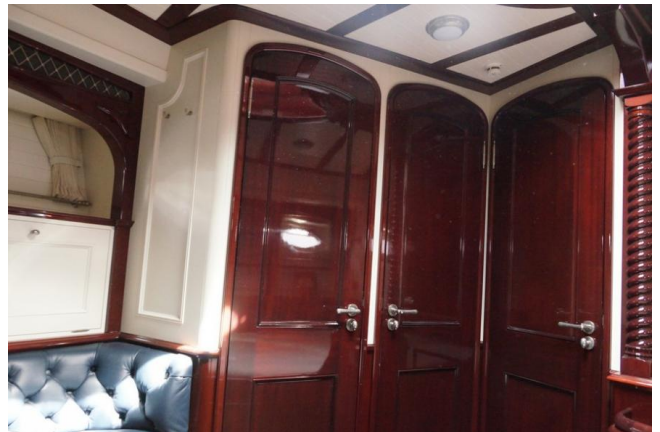

Sterkenburg

YACHT BROKERS